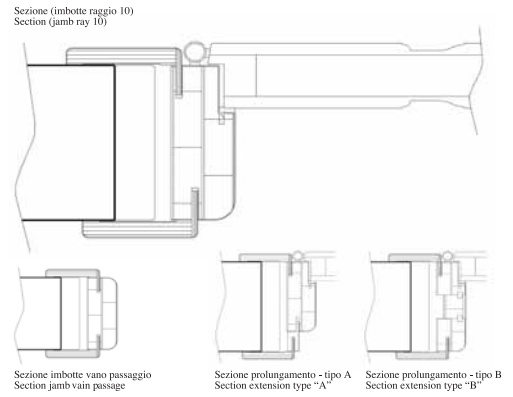

turandot

collezione turandot
turandot collection