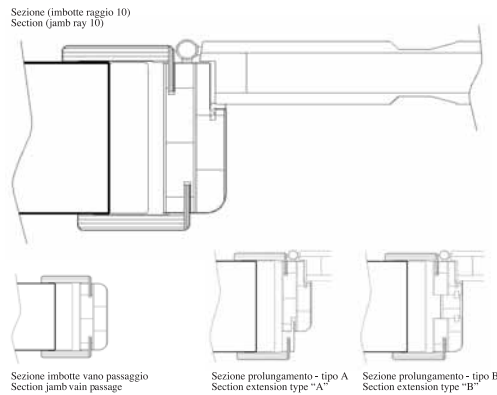

edgar

collezione edgar
edgar collection