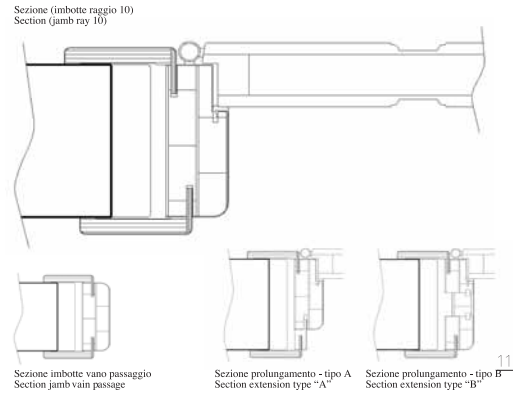

tosca

collezione toska
toska collection