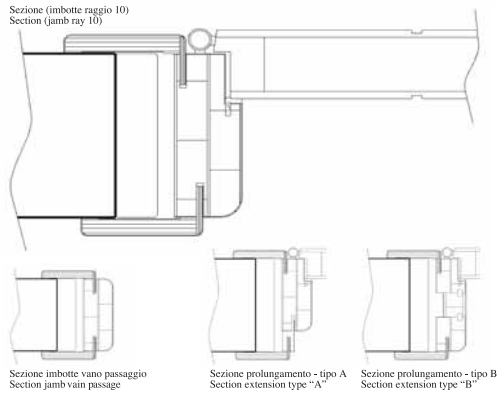

butterfly

collezione butterfly
butterfly collection

turandot

collezione turandot
turandot collection

tosca

collezione toska
toska collection

edgar

collezione edgar
edgar collection

bohème

collezione bohème
bohème collection

LUCE NETTA NET CLEARANCE	MIS. ESTERNA IMBOTTE OUT SIDER OF DOOR FRAME	MIS. LUCE NETTA CONTROTELAI CLEARANCE OF WALLED BACK FRAME	MIS. MAX INGOMBRO COPRIFILLO OUT SIDE OF TRIM
1.800x2100H	1.880x2140H	1.900x2150H	1.1010x2205H